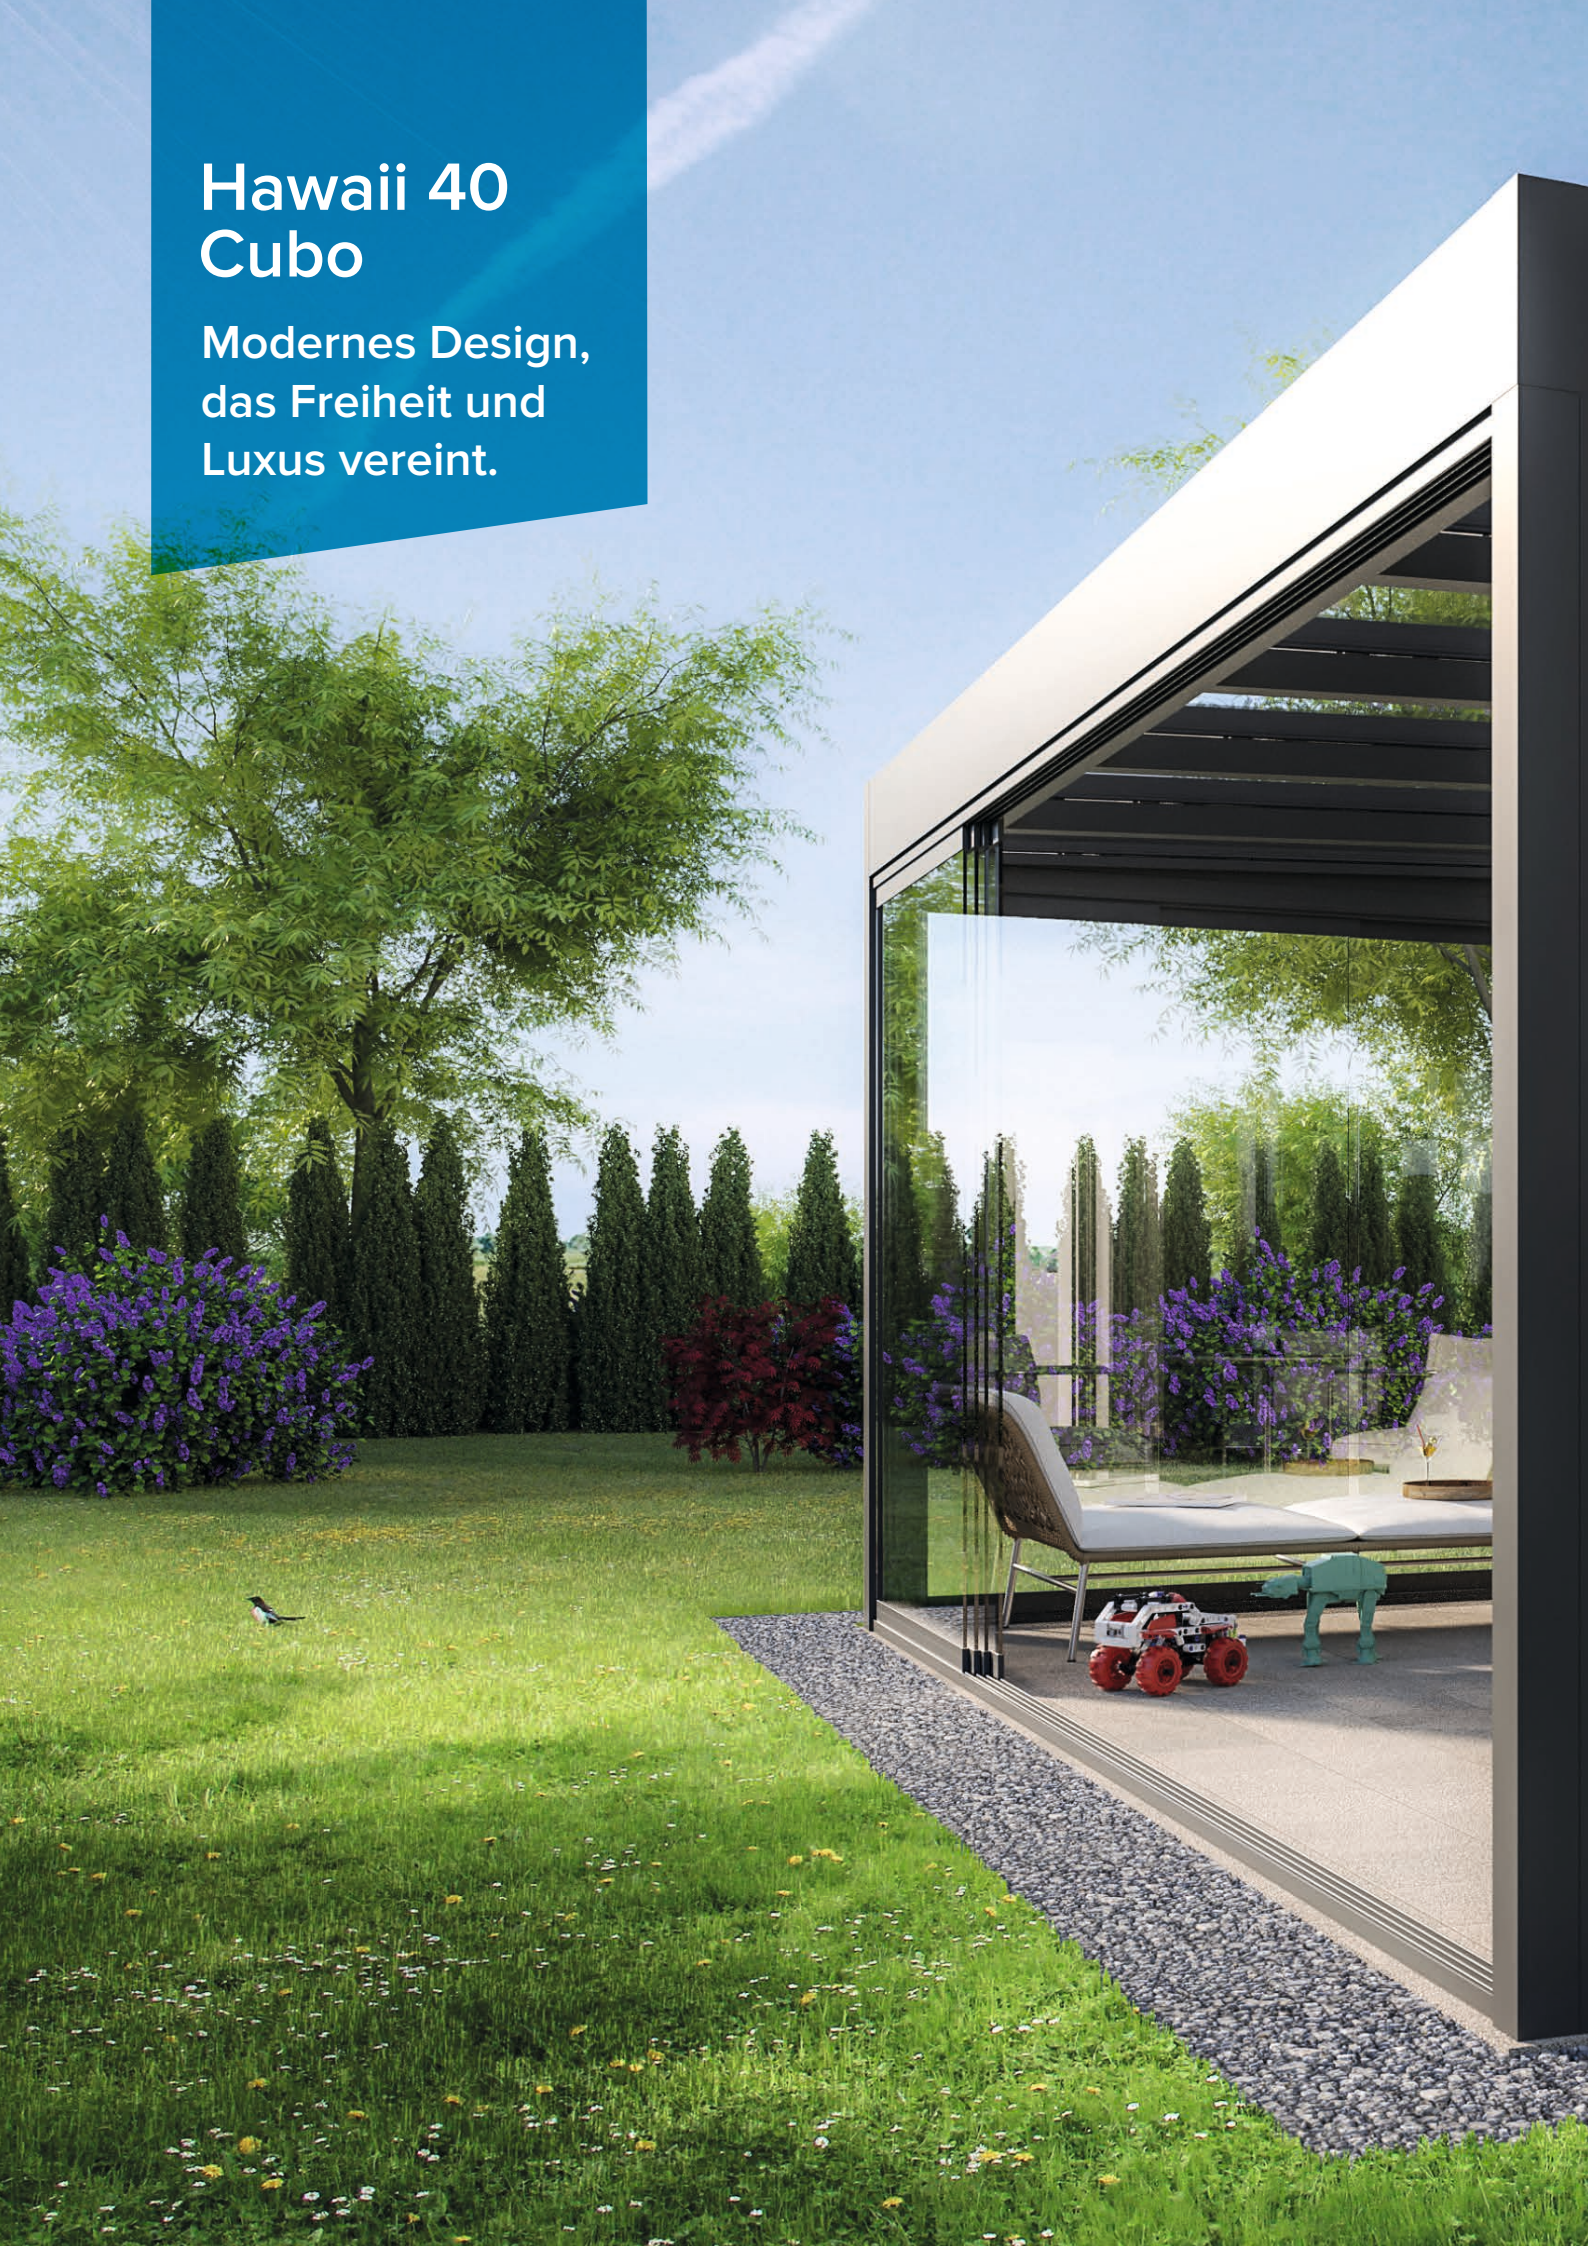

KUBISCHES TERRASSENDACH

GTS HAWAII 40 CUBO

Hawaii 40 Cubo

Modernes Design,
das Freiheit und
Luxus vereint.

So leicht wie ein Sommertag

Entdecken Sie die Welt des modernen Designs für Ihre Terrasse. Mit ihrer klaren kubischen Form fasziniert die Flachdachlösung Hawaii 40 Cubo auf den ersten Blick. Und auf jeden weiteren.

So individuell wie Sie selbst

Ob freistehend platziert oder am Wohngebäude angebaut, die qualitativ hochwertige Konstruktion überzeugt durch ihre solide Verarbeitung und hochwertige Eleganz.

So inspirierend einfach

Lässig moderne Architektur auf Ihrer Terrasse oder im Garten: Mit Hawaii 40 Cubo werden Ihre Aussenbereiche zum Erlebnis.

So viele Vorteile

- Dachgrößen beliebig skalierbar
- Auf Baugesgebenheiten und Einbausituation an- und einpassbar
- Kombinierbar mit Ganzglas-, Schiebe-, Falt- und Stapelwänden
- Erweiterbar mit integrierter LED-Beleuchtung
- Grosse Farbauswahl für den individuellen Touch
- Swiss Engineering

Holen Sie sich Ihren Urlaub nach Hause.

Individuell nach Ihren Wünschen realisierbar

ans Gebäude angebaut

als Carport

als Dachvorsprung

freistehend in Ihrem Garten

auch als T-Dach realisierbar

kann beliebig in der Breite
und Tiefe angepasst werden